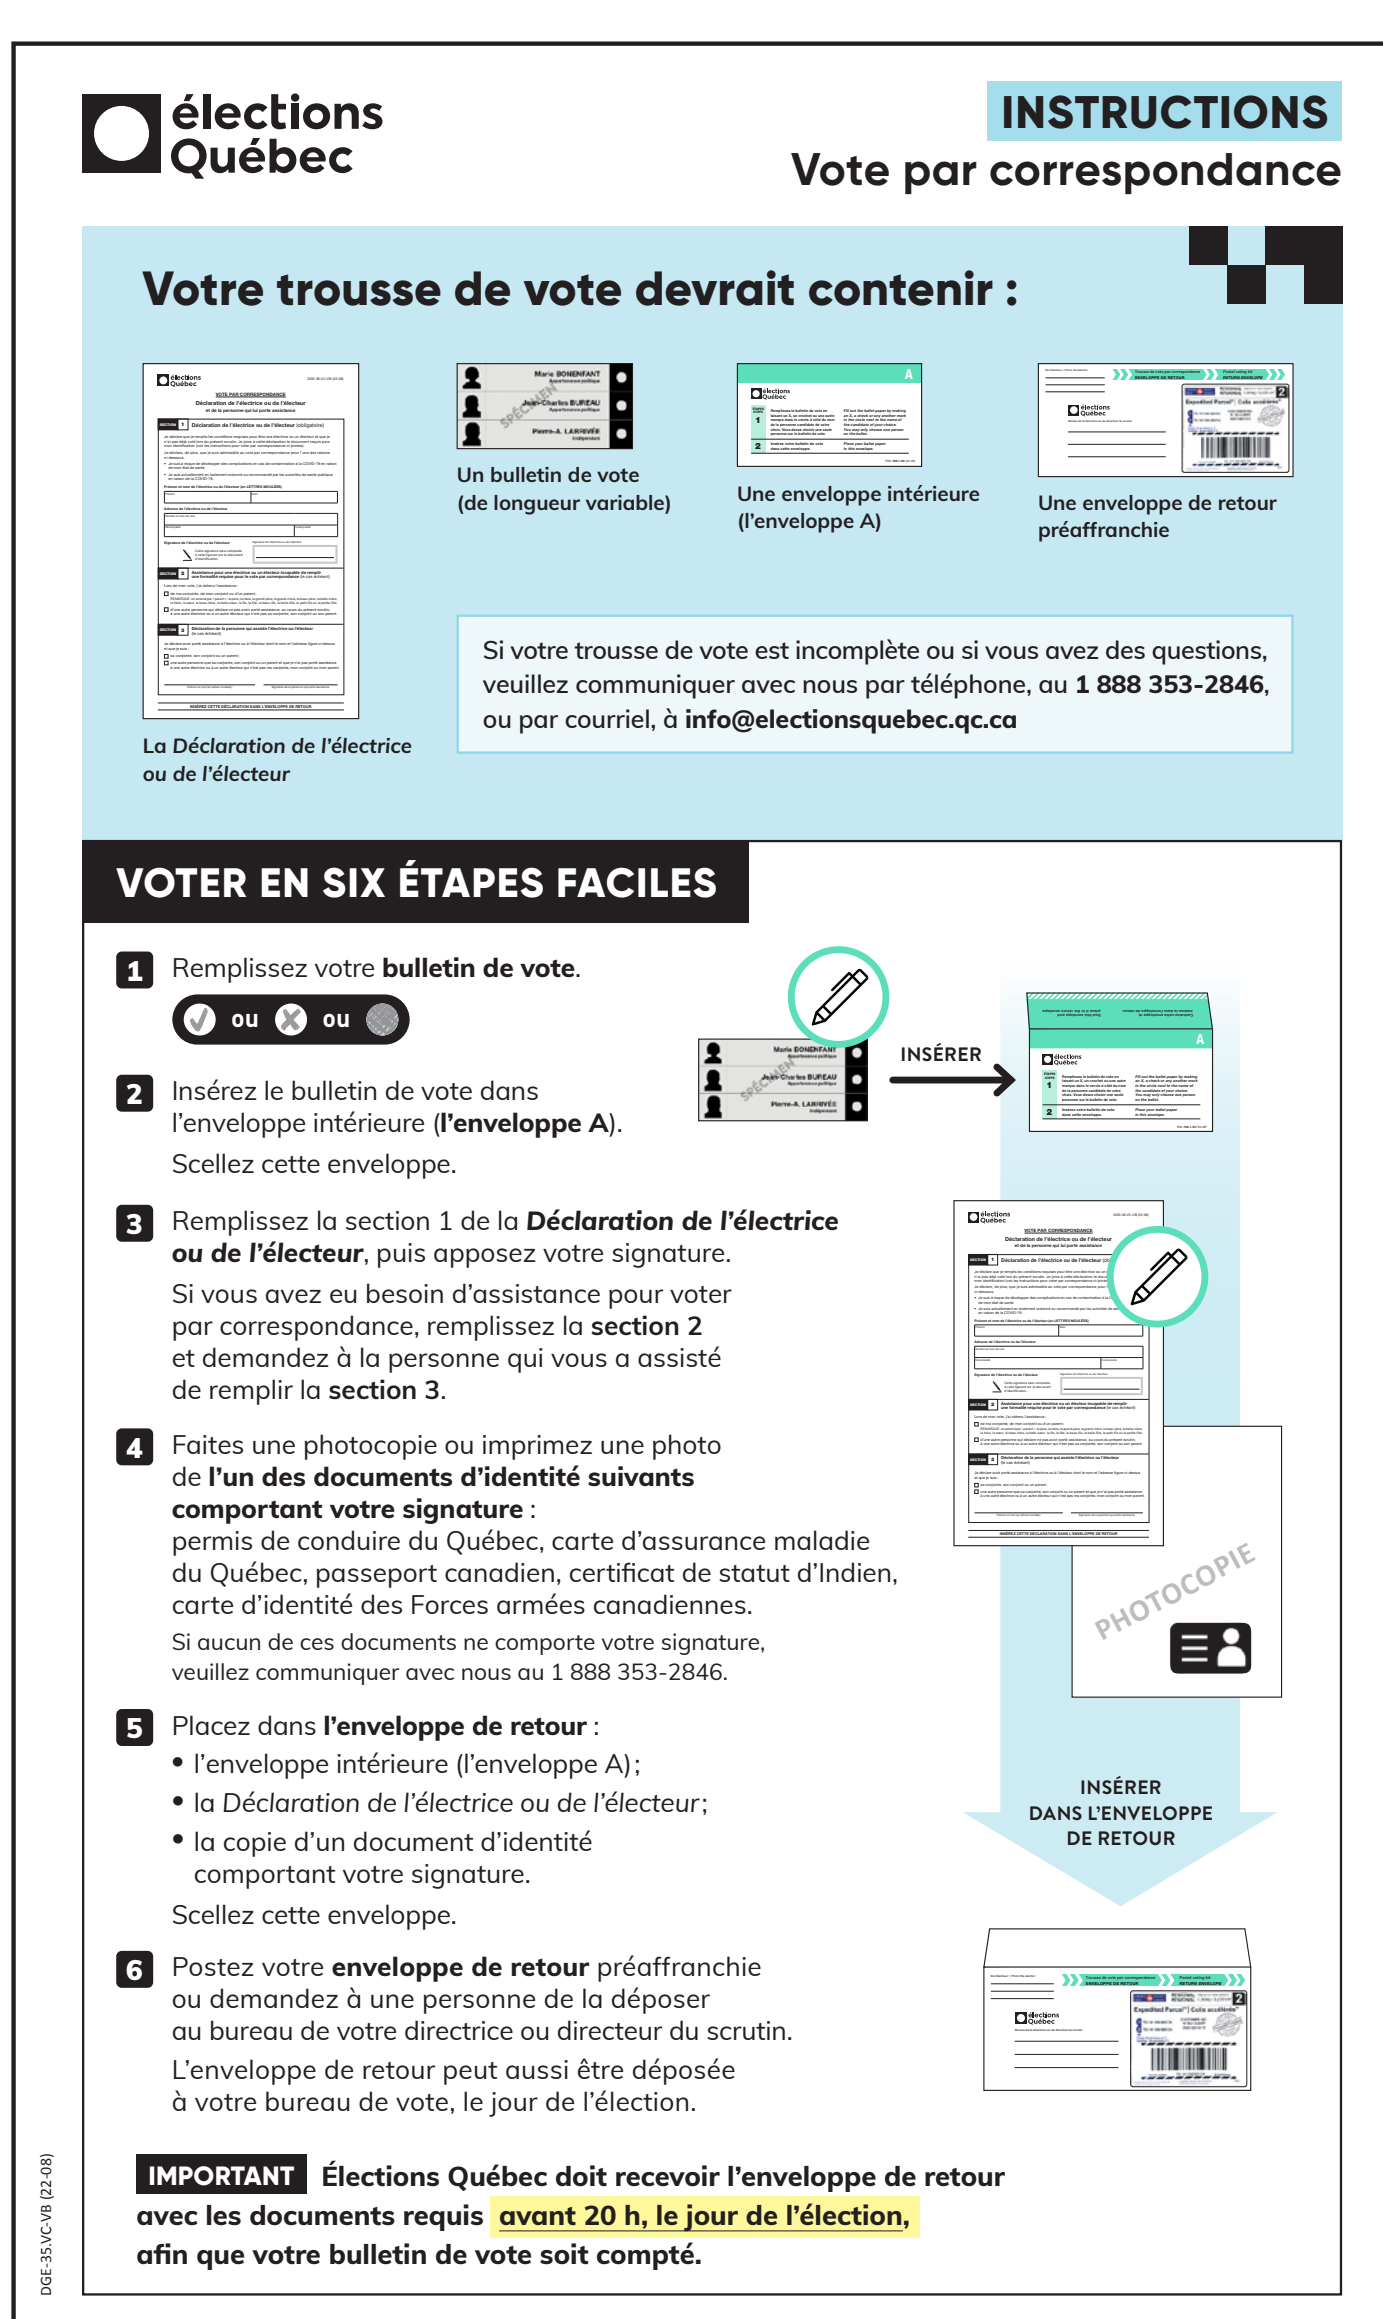

Pièces du VOTE PAR CORRESPONDANCE

Deux étiquettes Colis accéléré (Postes Canada)

- 1 étiquette pour l'enveloppe de la trousse ENV-765
- 1 étiquette pour l'enveloppe de retour ENV-766.3-VC

ENV-765-VC

Enveloppe de la trousse

DGE-300

Bulletin de vote ordinaire

Inséré dans la trousse par l'équipe du BVDS

ENV-766.1-VC

Enveloppe A

ENV-766.3-VC

Enveloppe de retour

DGE-35.VC-VB